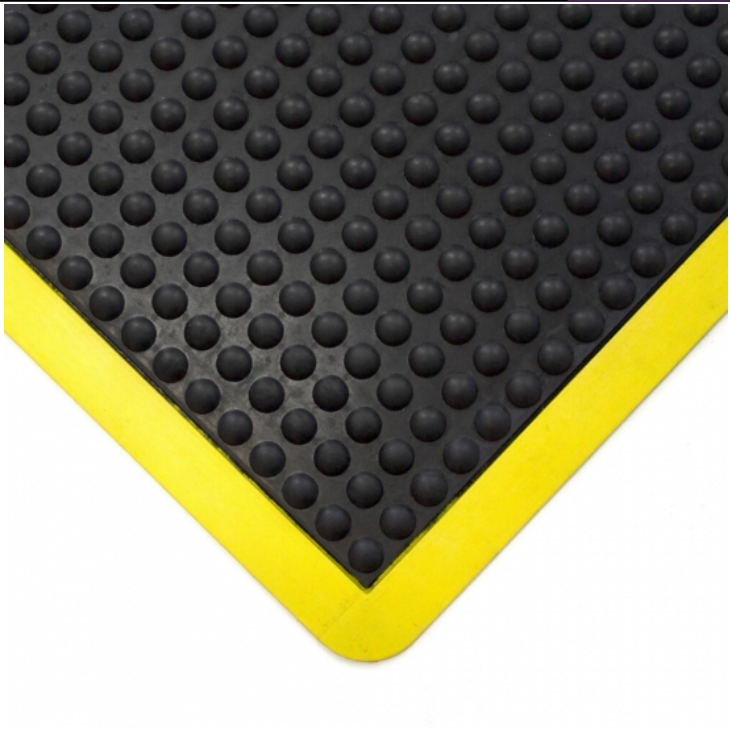

Ref.	1311014
-------------	---------

Tapete Antifadiga Borracha Com Bolhas - COBA

DESCRIÇÃO::
- Tapete Antifadiga Borracha Com Bolhas;

CARACTERÍSTICAS:
- A superfície com padrão de bolha elevada estimula os pés e as pernas para ajudar na circulação;
- O amortecimento sob os pés também torna a posição ocupacional prolongada mais confortável;
- Uma escolha de materiais de acordo com as exigências do ambiente (apenas para uso a seco);
- Tapetes completamente adequados para estações de trabalho e secções interligadas disponíveis para linhas de produção mais longas;

MARCA: COBA

Normas:
CE

Dados do Produto:

Tamanhos	0.6 m x 0.9 m (5 kilos) 0.9 m x 1.2 m (11 kilos)
Modelo	BF010701 BF010702
Tipo	Tapetes
Versão Ficha Técnica	1311014.26012025/V4