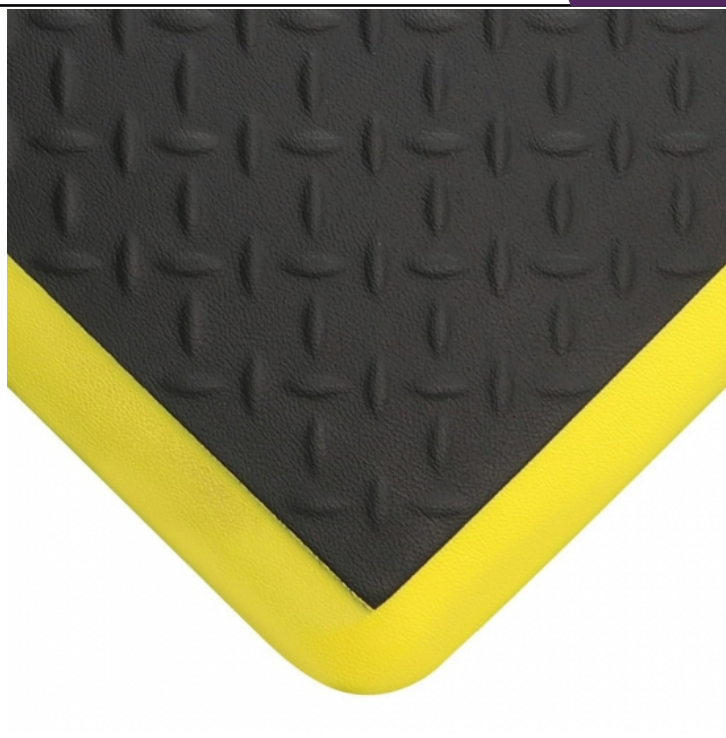

Ref. 1311011

Tapete Antifadiga Em Poliuretano - COBA

DESCRIÇÃO::

- Tapete Antifadiga Em Poliuretano;

CARACTERÍSTICAS:

- Melhore o conforto no local de trabalho;
- Tapete anti-fadiga de superfície 'diamante' de qualidade premium;
- Material superior garante durabilidade;
- As bordas em rampa ajudam a evitar o risco de tropeçar;
- Fornecido com bordas amarelas de alta visibilidade como padrão;
- Colocar solto – pode ser facilmente instalado numa ampla gama de locais de trabalho;
- Fornecidos como tapetes de estação de trabalho individuais;
- Teste ignífugo de acordo com BS EN 13501-1;

MARCA: COBA

Normas:

CE

Dados do Produto:

Tamanhos	0.6 m x 0.9 m (2 kilos) 0.9 m x 1.2 m
Modelo	SED010701 SED010702
Tipo	Tapetes
Versão Ficha Técnica	1311011.19092024/V4