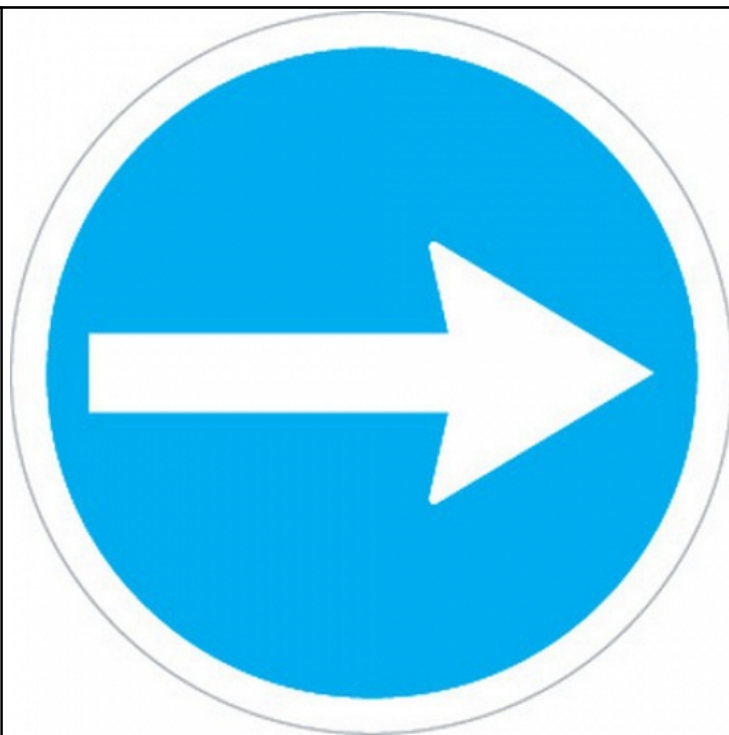

Ref. 1115058

**Sinal Trânsito - FIELD**

**DESCRIÇÃO:**

- Sinal de trânsito, obrigação, Sentido obrigatório;

**MATERIAL:**

- Alumínio refletorizado;  
- Alumínio termolacado;

**DIMENSÕES:**

- Ø 400;  
- Ø 600;  
- Ø 700;

**MARCA:** FIELD

**Normas:**

CE

**Dados do Produto:**

<b>Tamanhos</b>	-
<b>Embalagem</b>	1 Unidade(s) por Caixa / 10 Unidade(s) por Cartão
<b>Material</b>	Alumínio
<b>Modelo</b>	P9090
<b>Tipo</b>	Sinais
<b>Cor</b>	Branco/Azul
<b>Versão Ficha Técnica</b>	1115058.17112024/V4