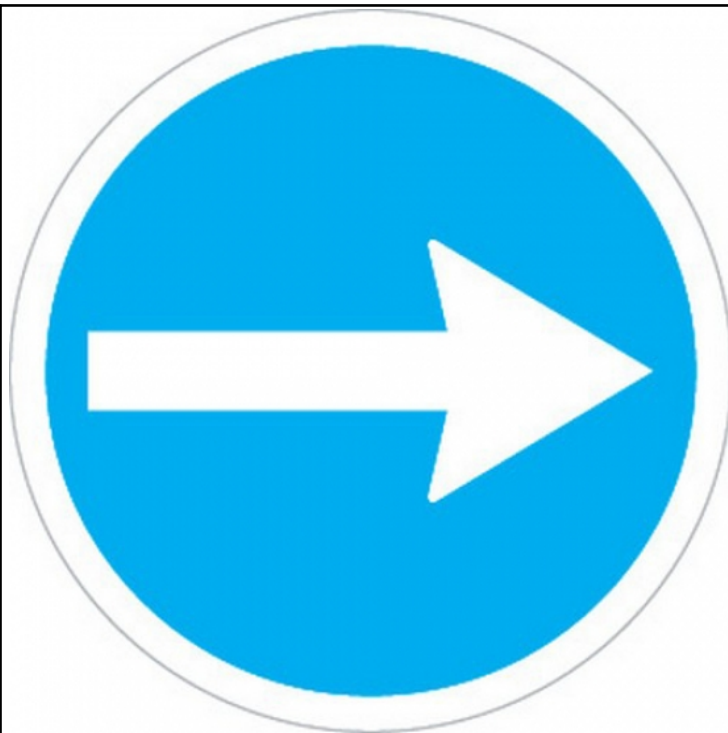

Ref. 1115058

Sinal de trânsito, obrigação, Sentido obrigatório - FIELD

DESCRIÇÃO:

- Sinal de trânsito, obrigação, Sentido obrigatório;

MATERIAL:

- Alumínio refletorizado;
- Alumínio termolacado;

DIMENSÕES:

- Ø 400;
- Ø 600;
- Ø 700;

MARCA: FIELD

Normas:

CE

Dados do Produto:

| | |
|-----------------------------|---|
| Tamanhos | - |
| Embalagem | 1 Unidade(s) por Caixa / 10 Unidade(s) por Cartão |
| Material | Alumínio |
| Modelo | P9090 |
| Tipo | Sinais |
| Cor | Branco/Azul |
| Versão Ficha Técnica | 1115058.30032025/V4 |