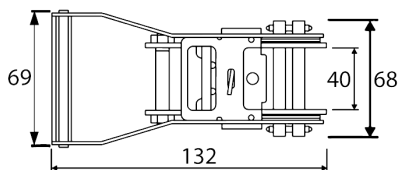

Ref. 0905006

**Roquete Com Cinta 35 MM 6 MT Gancho Fechado - FIELD**

**DESCRIÇÃO:**

- Roquete com cinta de 35 mm x 6 mt, gancho fechado;

**CARACTERÍSTICAS:**

- Roquete com cinta 100% poliéster;

- 35 mm x 6 m;

- Gancho duplo fechado;

**MARCA:** FIELD

**Normas:**

CE

EN 12195-2-2001

**Dados do Produto:**

<b>Tamanhos</b>	-
<b>Embalagem</b>	25 Unidade(s) por Cartão
<b>Material</b>	Poliéster
<b>Tipo</b>	Roquetes
<b>Versão Ficha Técnica</b>	0905006.30032025/V4