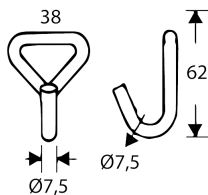

Ref. 0905006

Roquete Com Cinta 35mm 6m Gancho Fechado - FIELD

DESCRIÇÃO:

- Roquete com cinta de 35 mm x 6 mt, gancho fechado;

CARACTERÍSTICAS:

- Roquete com cinta 100% poliéster;

- 35 mm x 6 m;

- Gancho duplo fechado;

MARCA: FIELD

Normas:

CE

EN 12195-2-2001

Dados do Produto:

Tamanhos	-
Embalagem	25 Unidade(s) por Cartão
Material	Poliéster
Tipo	Roquetes
Versão Ficha Técnica	0905006.25032026/V4

**LC1000daN
(B52000)**

**LC1000daN
(B52000)**