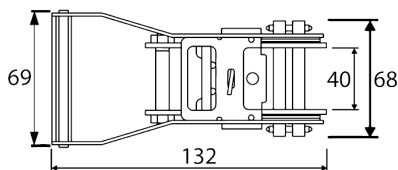

Ref. 0905006

Roquete Com Cinta 35mm 6m Gancho Fechado - FIELD

DESCRIÇÃO:

- Roquete com cinta de 35 mm x 6 mt, gancho fechado;

CARACTERÍSTICAS:

- Roquete com cinta 100% poliéster;

- 35 mm x 6 m;

- Gancho duplo fechado;

MARCA: FIELD

Normas:

CE

EN 12195-2-2001

Dados do Produto:

Tamanhos	-
Embalagem	25 Unidade(s) por Cartão
Material	Poliéster
Tipo	Roquetes
Versão Ficha Técnica	0905006.25032026/V4

**LC1000daN
(B52000)**

**LC1000daN
(B52000)**