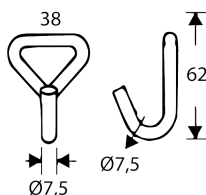

LC1000daN
(BS2000)