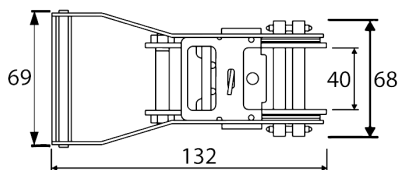

Ref. 0905006

Roquete Com Cinta 35 MM 6 MT Gancho Fechado - FIELD

DESCRIÇÃO:

- Roquete com cinta de 35 mm x 6 mt, gancho fechado;

CARACTERÍSTICAS:

- Roquete com cinta 100% poliéster;

- 35 mm x 6 m;

- Gancho duplo fechado;

MARCA: FIELD

Normas:

CE

EN 12195-2-2001

Dados do Produto:

Tamanhos	-
Embalagem	25 Unidade(s) por Cartão
Material	Poliéster
Tipo	Roquetes
Versão Ficha Técnica	0905006.17112024/V4

LC1000daN
(BS2000)

LC1000daN
(BS2000)