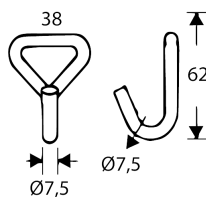

Ref. 0905006

Roquete Com Cinta 35 MM 6 MT Gancho Fechado - FIELD

DESCRIÇÃO:

- Roquete com cinta de 35 mm x 6 mt, gancho fechado;

CARACTERÍSTICAS:

- Roquete com cinta 100% poliéster;

- 35 mm x 6 m;

- Gancho duplo fechado;

MARCA: FIELD

Normas:

CE

EN 12195-2-2001

Dados do Produto:

Tamanhos	-
Embalagem	25 Unidade(s) por Cartão
Material	Poliéster
Tipo	Roquetes
Versão Ficha Técnica	0905006.17112024/V4

LC1000daN
(BS2000)

LC1000daN
(BS2000)