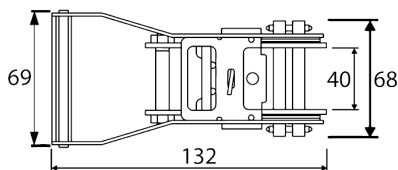

Ref. 0905005

Roquete Com Cinta 35mm 6m Gancho Aberto - FIELD

DESCRIÇÃO:

- Roquete com cinta de 35 mm x 6 mt, gancho aberto;

CARACTERÍSTICAS:

- Roquete com cinta 100% poliéster;

- 35 mm x 6 mt;

- Gancho duplo aberto;

MARCA: FIELD

Normas:

CE

EN 12195-2-2001

Dados do Produto:

Tamanhos	-
Embalagem	25 Unidade(s) por Cartão
Material	Poliéster
Tipo	Roquetes
Versão Ficha Técnica	0905005.25032026/V4

LC1000daN
(BS2000)

LC1000daN
(BS2000)