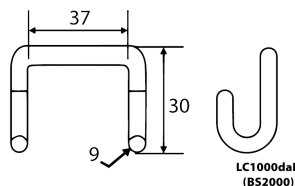

Ref. 0905005

Roquete Com Cinta 35mm 6m Gancho Aberto - FIELD

DESCRIÇÃO:

- Roquete com cinta de 35 mm x 6 mt, gancho aberto;

CARACTERÍSTICAS:

- Roquete com cinta 100% poliéster;

- 35 mm x 6 mt;

- Gancho duplo aberto;

MARCA: FIELD

Normas:

CE

EN 12195-2-2001

Dados do Produto:

Tamanhos	-
Embalagem	25 Unidade(s) por Cartão
Material	Poliéster
Tipo	Roquetes
Versão Ficha Técnica	0905005.25032026/V4

LC1000daN
(BS2000)

LC1000daN
(BS2000)