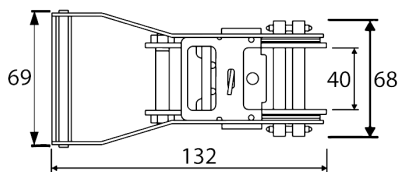

Ref. 0905005

**Roquete Com Cinta 35 MM 6 MT Gancho Aberto - FIELD**

**DESCRIÇÃO:**

- Roquete com cinta de 35 mm x 6 mt, gancho aberto;

**CARACTERÍSTICAS:**

- Roquete com cinta 100% poliéster;

- 35 mm x 6 mt;

- Gancho duplo aberto;

**MARCA:** FIELD

**Normas:**

CE

EN 12195-2-2001

**Dados do Produto:**

<b>Tamanhos</b>	-
<b>Embalagem</b>	25 Unidade(s) por Cartão
<b>Material</b>	Poliéster
<b>Tipo</b>	Roquetes
<b>Versão Ficha Técnica</b>	0905005.17112024/V4