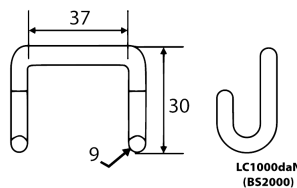

**LC1000daN
(B52000)**