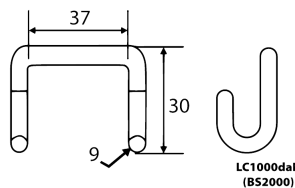

**LC1000daN
(BS2000)**