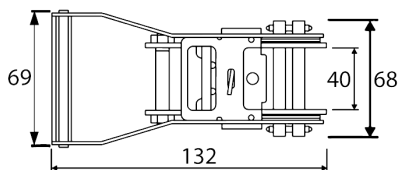

Ref. 0905005

**Roquete Com Cinta 35 MM 6 MT Gancho Aberto - FIELD**

**DESCRIÇÃO:**

- Roquete com cinta de 35 mm x 6 mt, gancho aberto;

**CARACTERÍSTICAS:**

- Roquete com cinta 100% poliéster;

- 35 mm x 6 mt;

- Gancho duplo aberto;

**MARCA:** FIELD

**Normas:**

CE

EN 12195-2-2001

**Dados do Produto:**

<b>Tamanhos</b>	-
<b>Embalagem</b>	25 Unidade(s) por Cartão
<b>Material</b>	Poliéster
<b>Tipo</b>	Roquetes
<b>Versão Ficha Técnica</b>	0905005.30032025/V4