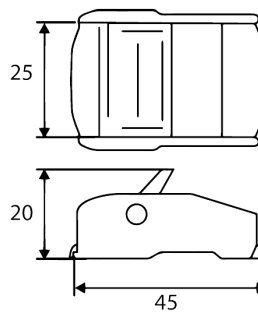

Dados do Produto:

Tamanhos

-

Embalagem

100 Unidade(s) por Cartão

Material

Poliéster

Tipo

Cintas

Versão Ficha Técnica

0905004.25032026/V4