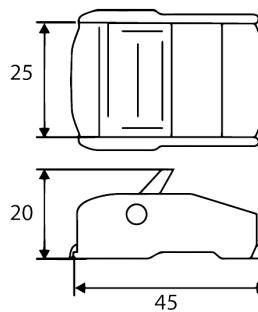

Ref. 0905004

Cinta Sem Fim 25 MM 6 MT Com Fivela - FIELD

DESCRIÇÃO:

- Cinta sem fim de 25 mm x 6 mt com fivela;

CARACTERÍSTICAS:

- Cinta em poliéster;
- 25 mm x 6 mt;
- Fivela automática em zinco fundido;

MARCA: FIELD

Normas:

CE

EN 12195-2-2001

Dados do Produto:

Tamanhos	-
Embalagem	100 Unidade(s) por Cartão
Material	Poliéster
Tipo	Cintas
Versão Ficha Técnica	0905004.30032025/V4

**LC250daN
(B5500)**