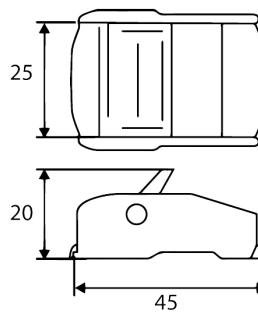

Ref. 0905004

**Cinta Sem Fim 25 MM 6 MT Com Fivela - FIELD**

**DESCRIÇÃO:**

- Cinta sem fim de 25 mm x 6 mt com fivela;

**CARACTERÍSTICAS:**

- Cinta em poliéster;

- 25 mm x 6 mt;

- Fivela automática em zinco fundido;

**MARCA:** FIELD

**Normas:**

CE

EN 12195-2-2001

**Dados do Produto:**

**Tamanhos**

-

**Embalagem**

100 Unidade(s) por Cartão

**Material**

Poliéster

**Tipo**

Cintas

**Versão Ficha Técnica**

0905004.17112024/V4

**LC250daN  
(B5500)**