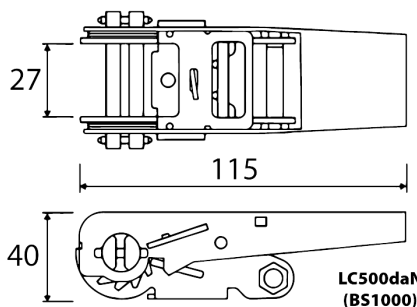

Ref. 0905003

**Roquete Com Cinta Sem Fim 25mm 6m - FIELD**

**DESCRIÇÃO:**

- Roquete com cinta sem fim de 25mm x 6m;

**CARACTERÍSTICAS:**

- Roquete com cinta 100% poliéster;

- 25mm x 6m;

- Sem fim;

**MARCA:** FIELD

**Normas:**

CE

EN 12195-2-2001

**Dados do Produto:**

<b>Tamanhos</b>	-
<b>Embalagem</b>	75 Unidade(s) por Cartão
<b>Material</b>	Poliéster
<b>Tipo</b>	Roquetes
<b>Versão Ficha Técnica</b>	0905003.25032026/V4