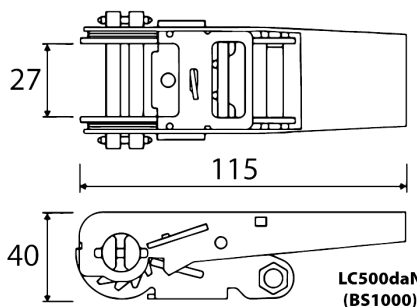

Ref. 0905003

**Roquete Com Cinta Sem Fim 25 MM 6 MT - FIELD**

**DESCRIÇÃO:**

- Roquete com cinta sem fim de 25mm x 6mt;

**CARACTERÍSTICAS:**

- Roquete com cinta 100% poliéster;

- 25mm x 6m;

- Sem fim;

**MARCA:** FIELD

**Normas:**

CE

EN 12195-2-2001

**Dados do Produto:**

<b>Tamanhos</b>	-
<b>Embalagem</b>	75 Unidade(s) por Cartão
<b>Material</b>	Poliéster
<b>Tipo</b>	Roquetes
<b>Versão Ficha Técnica</b>	0905003.17112024/V4